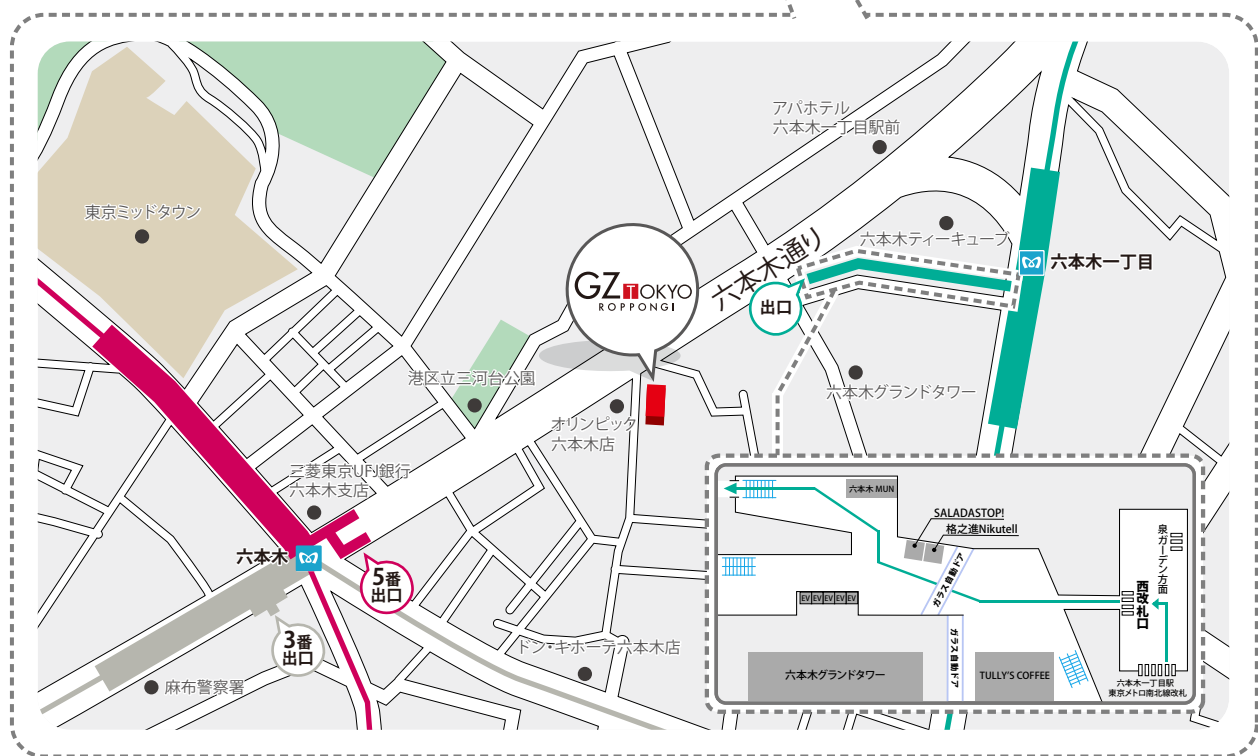

# 【 GZ-TOKYO ROPPONGI 】 ACCESS MAP

[アクセス] 東京メトロ 日比谷線 六本木駅3番出口/都営大江戸線六本木駅5番出口より東へ徒歩4分  
 東京メトロ 南北線 六本木一丁目駅西改札経由 六本木グランドタワー出口より西へ徒歩2分  
 [TEL] 03-5770-5040 [FAX] 03-5770-5041

※駐車場の用意がございませんので、お車でお越しの際には近隣のパーキングをご利用ください。

**GZ TOKYO ROPPONGI** 〒106-0032 港区六本木3-5-27 六本木山田ビル 8F