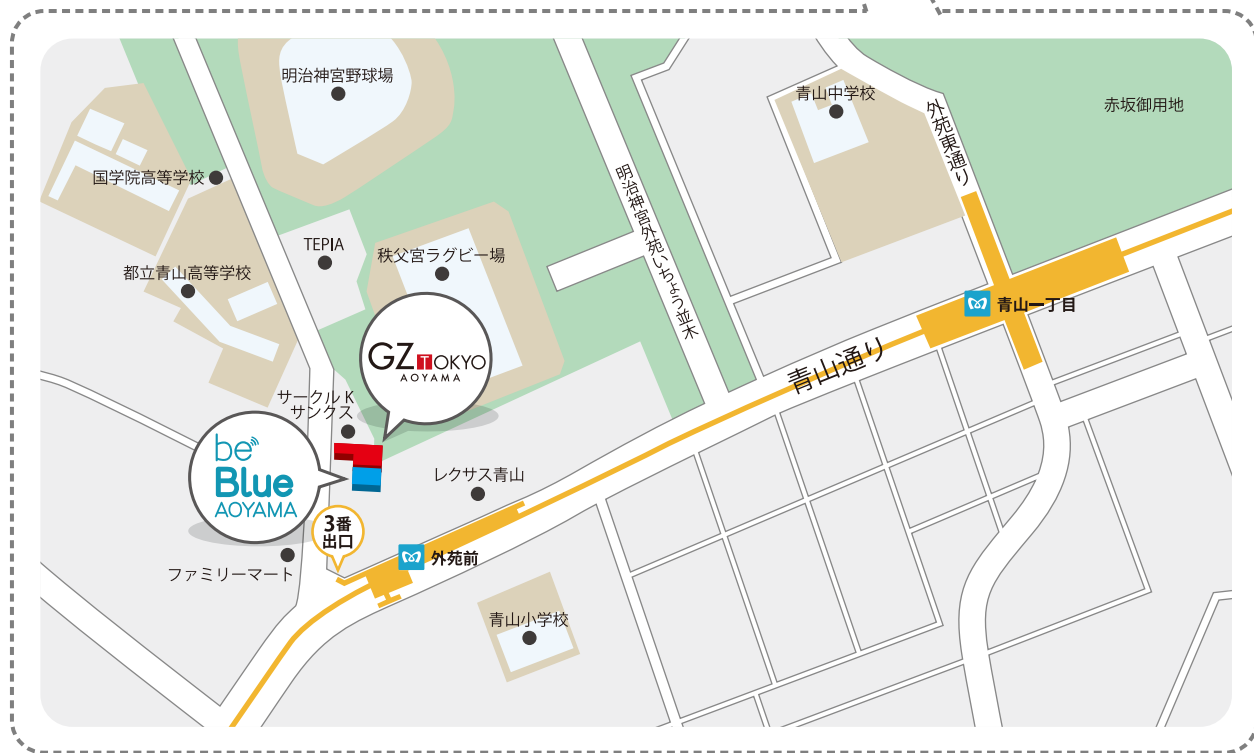

【 GZ-TOKYO AOYAMA 】 ACCESS MAP

[アクセス] 東京メトロ 銀座線 外苑前駅3番出口より北へ徒歩2分

[TEL] 03-5770-5010 [FAX] 03-5770-5020

※駐車場の用意がございませんので、お車でお越しの際には近隣のパーキングをご利用ください。

GZ TOKYO
AOYAMA

〒 107-0061 東京都港区北青山2丁目7-26 Landwork 青山ビル 6F

be Blue AOYAMA
sound team of GZ-TOKYO

〒 107-0061 東京都港区北青山2丁目7-25 神宮外苑ビル B1F